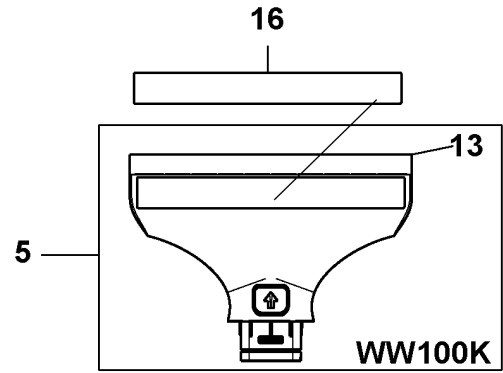

WW100 VACUUM CLEANER 1

Partial support - Only parts shown available
Nur die aufgefuehrtten teile sind lieferbar
Reparation partielle - Seules les pieces indiquees sont disponibles
Supporto parziale - Sono disponibili soltanto le parti evidenziate
Solo estan disponibles las piezas listadas
So se encontram disponiveis as pecas listadas
Gedeeltelijke ondersteuning - alleen de getoonde onderdelen
zijn beschikbaar

Parts List for WW100 VACUUM CLEANER 1

Item	Part Number	Qty	Part Description	General Description	Other Info	Repair Inst	Markets
1	000000-05	1	PARTIAL SUPPORT - ONLY PARTS L			No	
2	90612595	1	SEAL			No	
3	90620207	1	SEAL			No	
4	90607711	1	HEAD SA	280mm	Inc 8	No	
5	90607763	1	HEAD SA	WW100SA	WW100K	No	
6	90607965	1	PLUG		inc 13	No	
7	90612942	1	COVER	USB SLOT		No	
8	90607717	1	RUBBER STRIP	280mm		No	
9	90614339	1	O RING			No	
10	90616716	1	PUMP SA			No	
11	90607713SV	1	MOTOR SA		inc Battery	No	
12	90613214	1	SEAL			No	
13	90607762	1	RUBBER STRIP	170mm	WW100K	No	
14	90609939	1	CHARGER	0.6A		No	GB
16	90615641	1	PAD	170mm	WW100K	No	GB