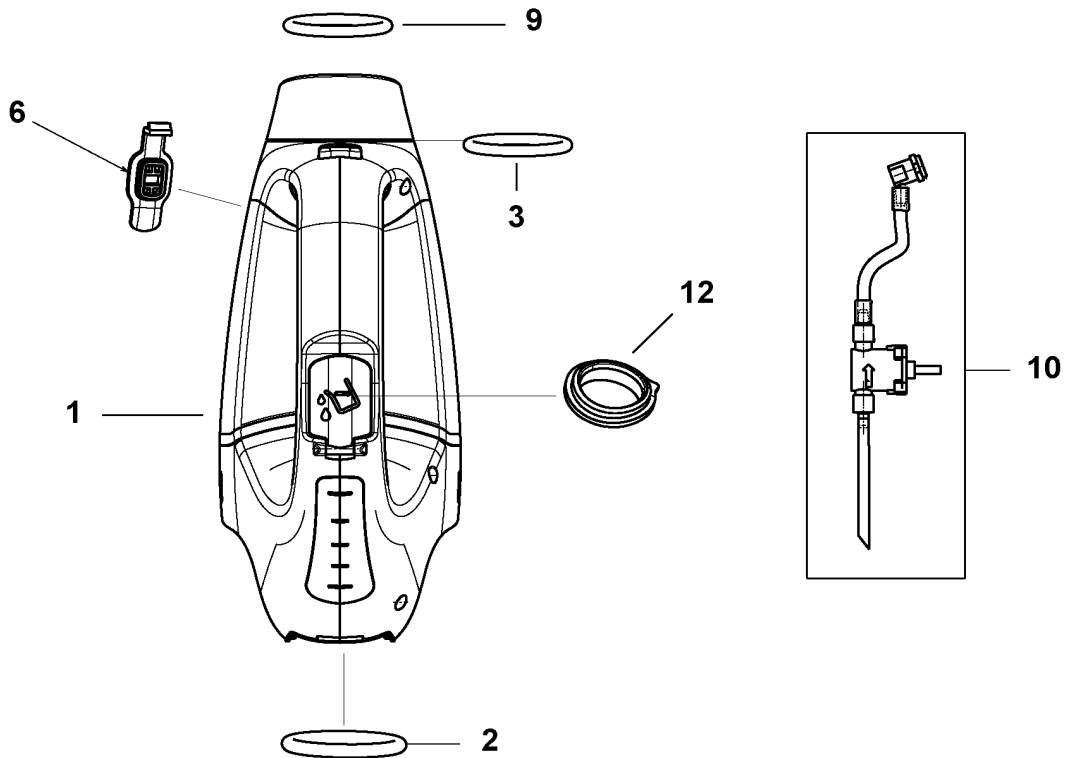

WW100 VACUUM CLEANER 1

Partial support - Only parts shown available
Nur die aufgefuehrtten teile sind lieferbar
Reparation partielle - Seules les pieces indiquees sont disponibles
Supporto parziale - Sono disponibili soltanto le parti evidenziate
Solo estan disponibles las piezas listadas
So se encontram disponiveis as pecas listadas
Gedeeltelijke ondersteuning - alleen de getoonde onderdelen
zijn beschikbaar

Parts List for WW100 VACUUM CLEANER 1

Item	Part Number	Qty	Part Description	General Description	Other Info	Repair Inst	Markets
1	000000-05	1	PARTIAL SUPPORT - ONLY PARTS L			No	
2	90612595	1	SEAL			No	
3	90620207	1	SEAL			No	
4	90607711	1	HEAD SA	280mm	Inc 8	No	
5	90607763	1	HEAD SA	WW100SA	WW100K	No	
6	90607965	1	PLUG		inc 13	No	
7	90612942	1	COVER	USB SLOT		No	
8	90607717	1	RUBBER STRIP	280mm		No	
9	90614339	1	O RING			No	
10	90616716	1	PUMP SA			No	
11	90607713SV	1	MOTOR SA		inc Battery	No	
12	90613214	1	SEAL			No	
13	90607762	1	RUBBER STRIP	170mm	WW100K	No	
14	90609939	1	CHARGER	0.6A		No	GB
16	90615641	1	PAD	170mm	WW100K	No	GB