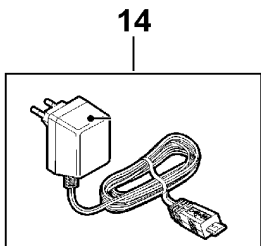

WW100 VACUUM CLEANER 1

Partial support - Only parts shown available
Nur die aufgefuehrtten teile sind lieferbar
Reparation partielle - Seules les pieces indiquees sont disponibles
Supporto parziale - Sono disponibili soltanto le parti evidenziate
Solo estan disponibles las piezas listadas
So se encontram disponiveis as pecas listadas
Gedeeltelijke ondersteuning - alleen de getoonde onderdelen
zijn beschikbaar

Parts List for WW100 VACUUM CLEANER 1

Item	Part Number	Qty	Part Description	General Description	Other Info	Repair Inst	Markets
1	000000-05	1	PARTIAL SUPPORT - ONLY PARTS L			No	
2	90612595	1	SEAL			No	
3	90620207	1	SEAL			No	
4	90607711	1	HEAD SA	280mm	Inc 8	No	
5	90607763	1	HEAD SA	WW100SA	WW100K	No	
6	90607965	1	PLUG		inc 13	No	
7	90612942	1	COVER	USB SLOT		No	
8	90607717	1	RUBBER STRIP	280mm		No	
9	90614339	1	O RING			No	
10	90616716	1	PUMP SA			No	
11	90607713SV	1	MOTOR SA		inc Battery	No	
12	90613214	1	SEAL			No	
13	90607762	1	RUBBER STRIP	170mm	WW100K	No	
14	90609939	1	CHARGER	0.6A		No	GB
16	90615641	1	PAD	170mm	WW100K	No	GB